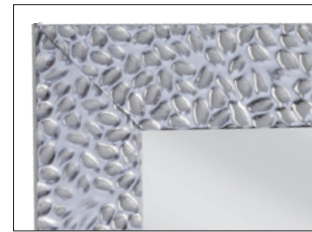

Für weitere Informationen über die Möglichkeiten und ein Preisangebot stehen unser Kundendienst und unsere Vertreter zu Ihrer Verfügung.

FARBEN

Deknudt Mirrors hat auch eine wunderschöne Kollektion Spiegel mit einem imposanten **Polyurethanrahmen**. Diese Rahmen sind leicht, in 1 Stück injiziert. Auch hier bieten wir Ihnen unsere maßgeschneiderte Dienstleistung an: Die Abmessungen bleiben gleich, aber Sie haben für diese Spiegel die Wahl aus **acht Klassefarben!**

Bremen Large

Lorca Silver

Metz Silver

Oslo Silver

Oslo Small

Pinto

Ronda Dark

Shanghai Gold

Toledo Bronze

Toledo Silver