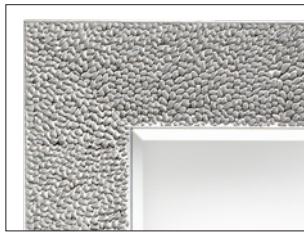

Für weitere Informationen über die Möglichkeiten und ein Preisangebot stehen unser Kundendienst und unsere Vertreter zu Ihrer Verfügung.

FARBEN

Deknudt Mirrors hat auch eine wunderschöne Kollektion Spiegel mit einem imposanten **Polyurethanrahmen**. Diese Rahmen sind leicht, in 1 Stück injiziert. Auch hier bieten wir Ihnen unsere maßgeschneiderte Dienstleistung an: Die Abmessungen bleiben gleich, aber Sie haben für diese Spiegel die Wahl aus **acht Klassefarben!**

Weitere Informationen finden Sie auf den Produktseiten 103 bis 125.

Basic Copper collection

Basic Gold collection

Basic Silver collection

Soho gold

Soho silver

Lucka Frosted Gold

Lucka Black

Slimflex Alu

Slimflex Black

B.Light collection

B.Ambi collection

Almeria Silver

Bremen

Bremen Dark

Bremen Gold

Bremen Large

Lorca Silver

Metz Silver

Oslo Silver

Oslo Small

Pinto

Ronda Dark

Shanghai Gold