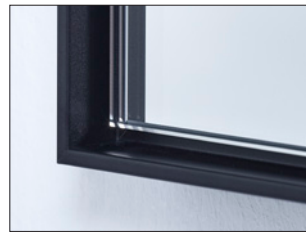

Für weitere Informationen über die Möglichkeiten und ein Preisangebot stehen unser Kundendienst und unsere Vertreter zu Ihrer Verfügung.

FARBEN

Deknudt Mirrors hat auch eine wunderschöne Kollektion Spiegel mit einem imposanten **Polyurethanrahmen**. Diese Rahmen sind leicht, in 1 Stück injiziert. Auch hier bieten wir Ihnen unsere maßgeschneiderte Dienstleistung an: Die Abmessungen bleiben gleich, aber Sie haben für diese Spiegel die Wahl aus **acht Klassefarben!**

Weitere Informationen finden Sie auf den Produktseiten 103 bis 125.

Basic Copper collection

Basic Gold collection

Basic Silver collection

Soho gold

Soho silver

Lucka Frosted Gold

Lucka Black