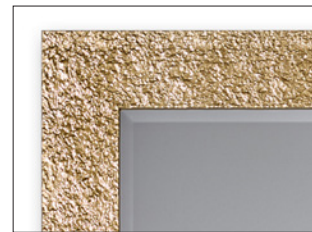

Für weitere Informationen über die Möglichkeiten und ein Preisangebot stehen unser Kundendienst und unsere Vertreter zu Ihrer Verfügung.

FARBEN

Deknudt Mirrors hat auch eine wunderschöne Kollektion Spiegel mit einem imposanten **Polyurethanrahmen**. Diese Rahmen sind leicht, in 1 Stück injiziert. Auch hier bieten wir Ihnen unsere maßgeschneiderte Dienstleistung an: Die Abmessungen bleiben gleich, aber Sie haben für diese Spiegel die Wahl aus **acht Klassefarben!**

Bremen Large

Lorca Silver

Metz Silver

Oslo Silver

Oslo Small

Pinto

Ronda Dark

Shanghai Gold