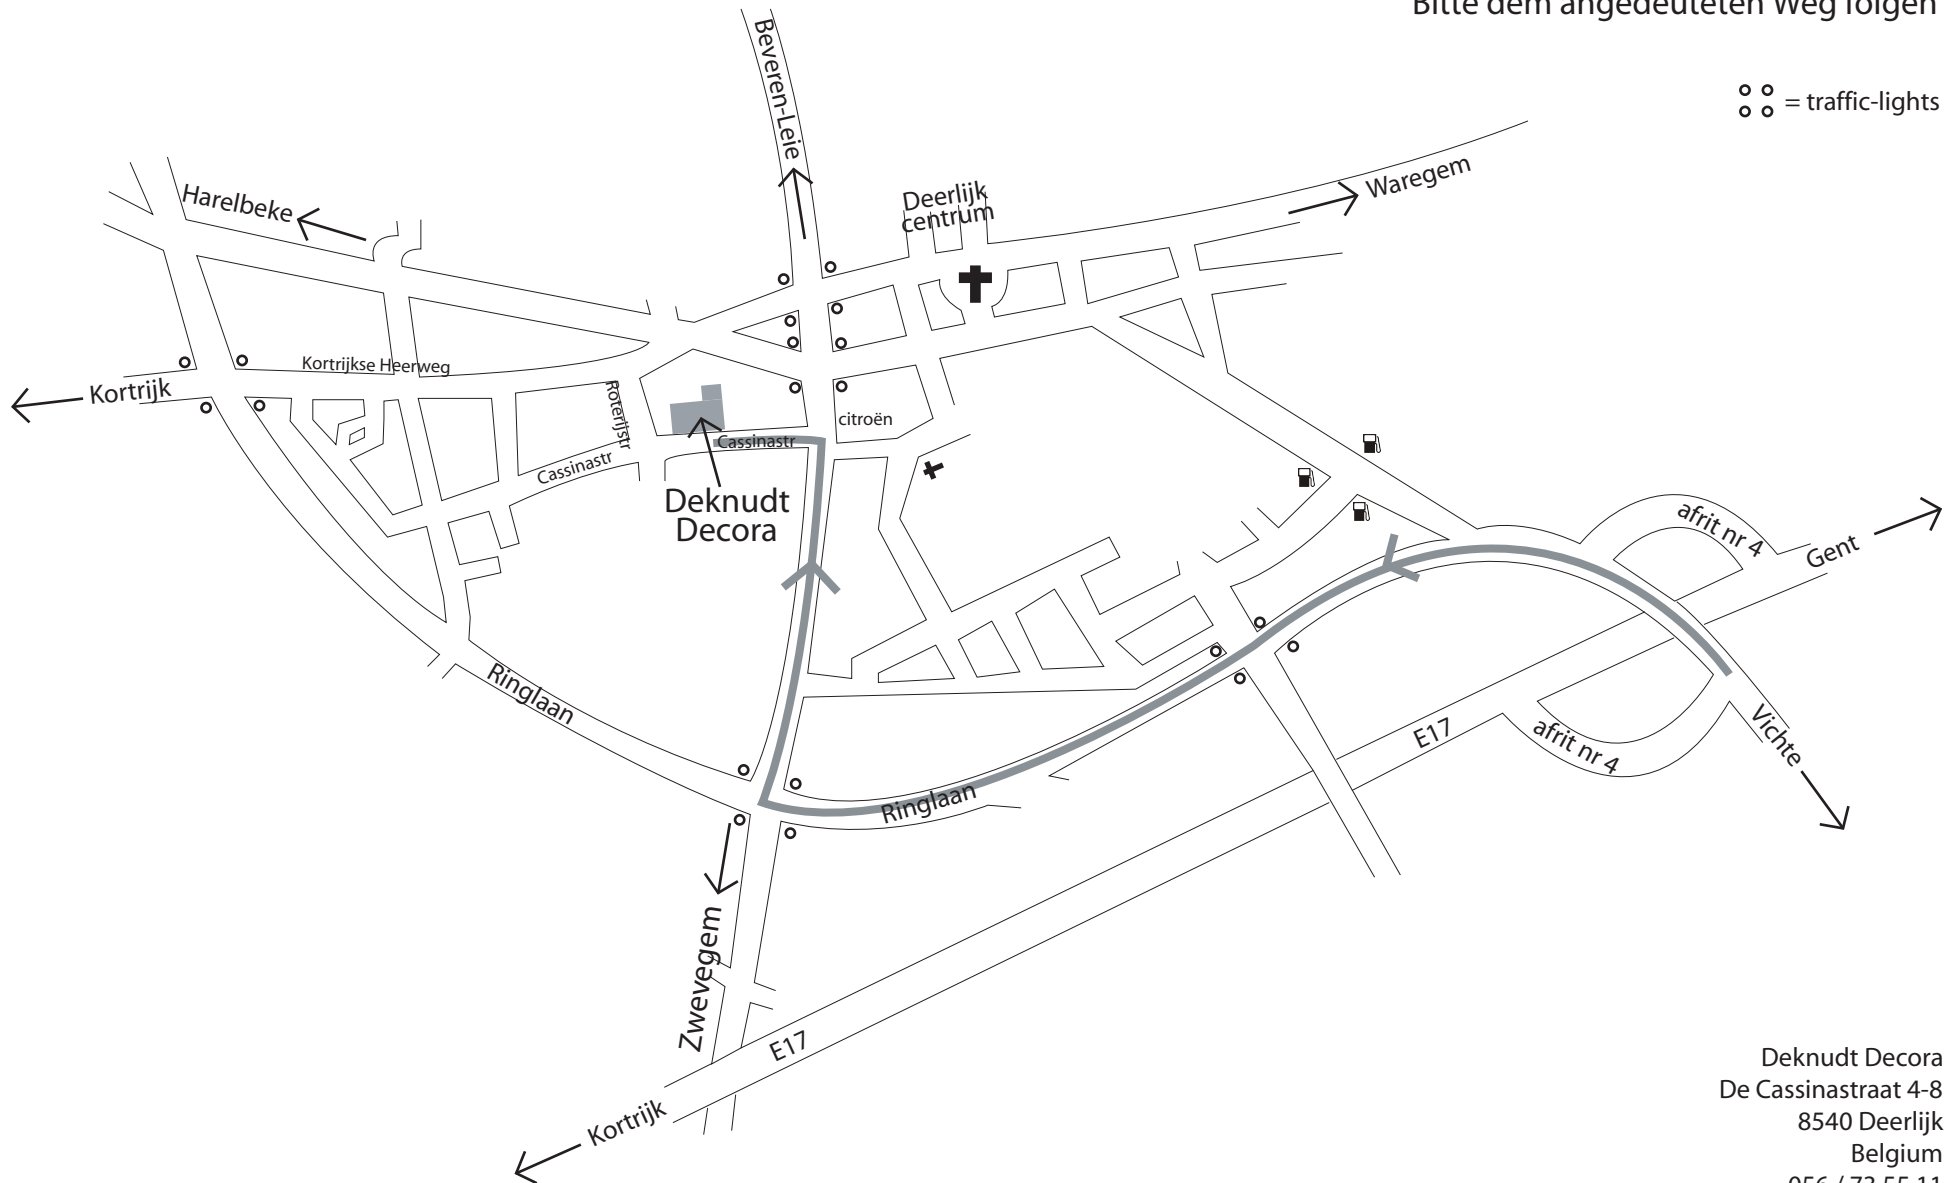

Volg a.u.b. aangeduide weg
S.v.p. suivez la route indiquée
Please follow the indicated way
Bitte dem angedeuteten Weg folgen

⦿⦿ = traffic-lights

Deknudt Decora
De Cassinastraat 4-8
8540 Deerlijk
Belgium
056 / 73 55 11

E17: Kortrijk- ... - Deerlijk (nr 4) - ... - Gent